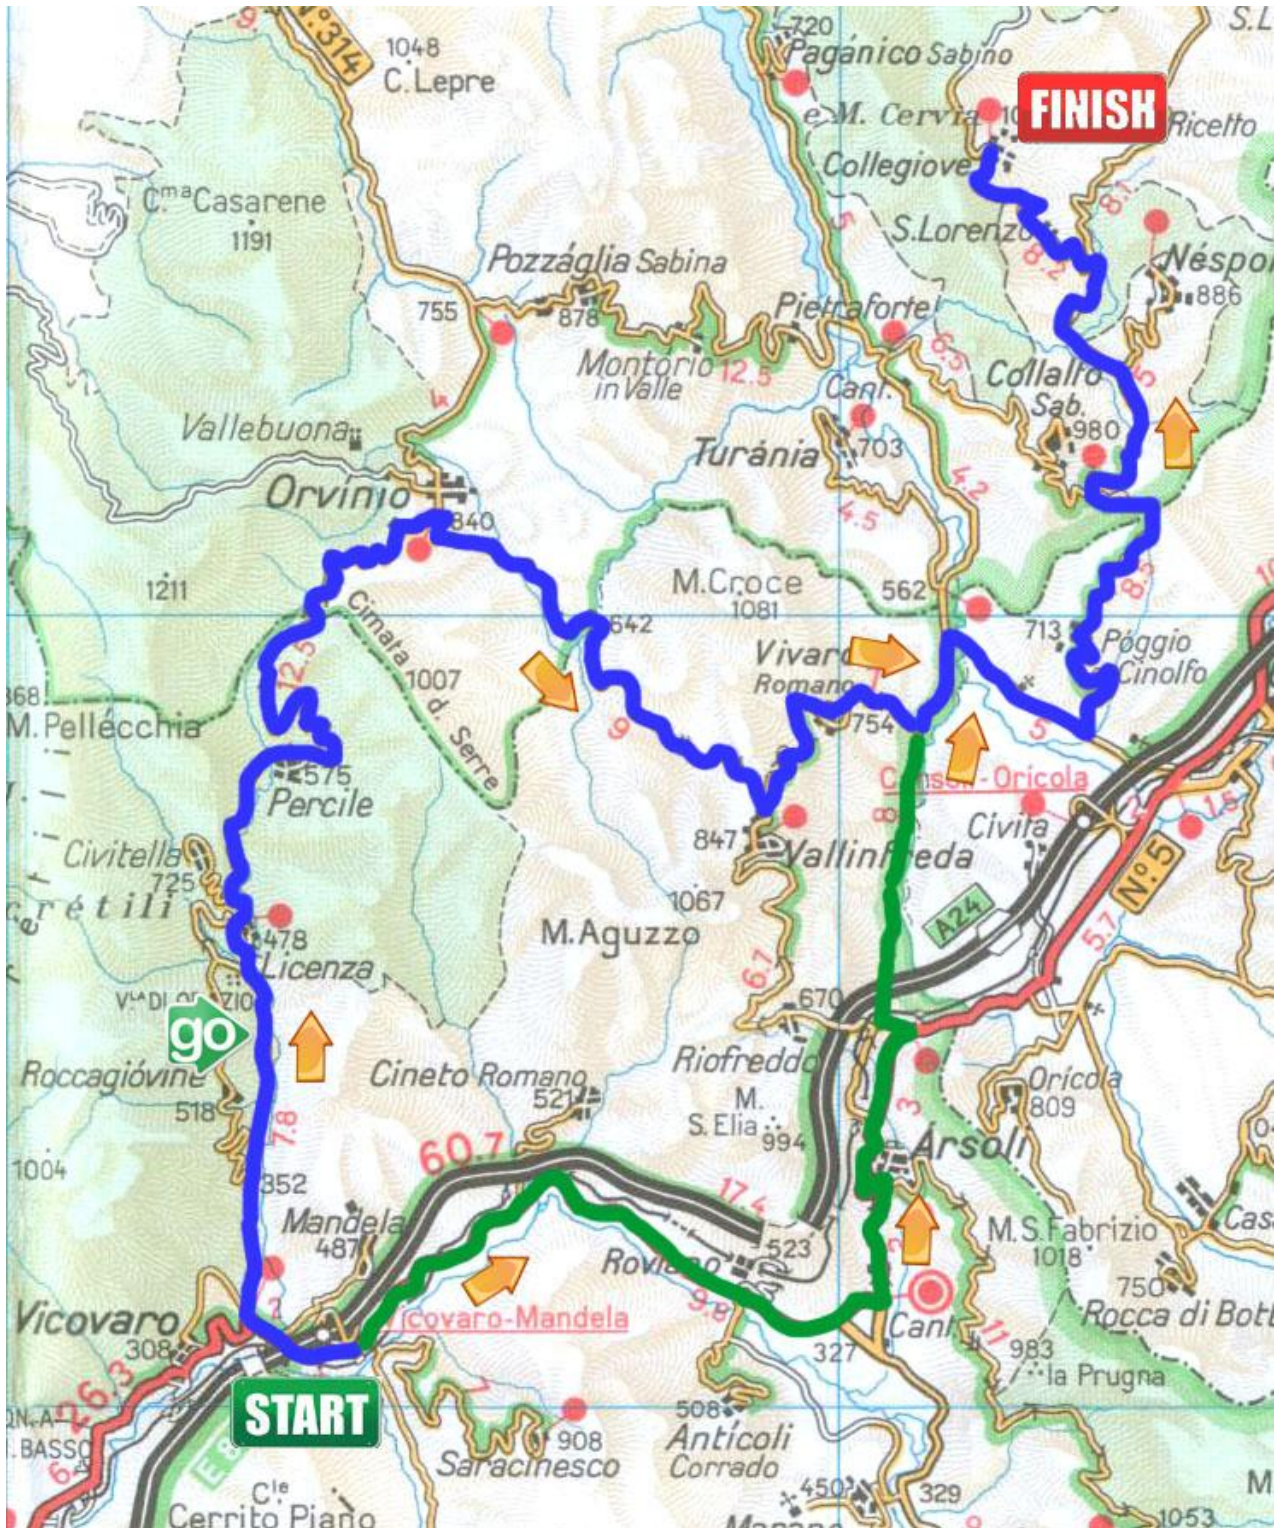

**CORTO** : Tiburtina Arsoli Piana Vivaro Turanense Poggio Cinolfo Collegiove

km. 39      mt. 903

**LUNGOO** : Licinese Licenza Orvinio Vallinfreda Vivaro Turanense Poggio Cinolfo Sp 29 Collegiove

km. 54      mt. 1.320

PUNTO INTERMEDIO: **inizio salita Licenza**

Ritorno km. 37

<http://www.openrunner.com/index.php?id=6926099>

**CORTO**

<http://www.openrunner.com/index.php?id=5981649>

**LUNGO**

Legenda percorsi: **lungo** deviazione corto